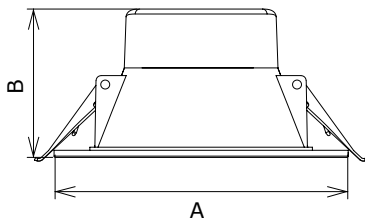

LVA/54DL

Model	Voltage	Power	Non-DIM Lumen (±5%)				DIM Lumen (±5%)			
			3000K	4000K	5000K	5700K	3000K	4000K	5000K	5700K
LVA/54DL-3-10W	AC100-240V AC200-240V	10W	840	920	910	900	840	920	910	900
LVA/54DL-4-13W	AC200-240V	13W	—	—	—	—	1000	1100	1060	1090
LVA/54DL-6-16W	AC200-240V	16W	—	—	—	—	1400	1550	1520	1530
LVA/54DL-8-20W	AC200-240V	20W	—	—	—	—	1700	1840	1830	1820

Model	Dimension(mm)		Product size (mm)	Cut out (mm)	Net weight (kg)	Carton size (cm)	Q'ty/CTN (pcs)
	A	B					
LVA/54DL-3-10W	Ø115	61	Ø115x61	Ø90-95	0.25	390x265x375	30
LVA/54DL-4-13W	Ø145	61	Ø145x61	Ø110-120	0.34	485x330x370	30
LVA/54DL-6-16W	Ø190	74	Ø190x74	Ø160-170	0.51	620x420x440	30
LVA/54DL-8-20W	Ø225	84	Ø225x84	Ø200-210	0.64	480x480x490	20